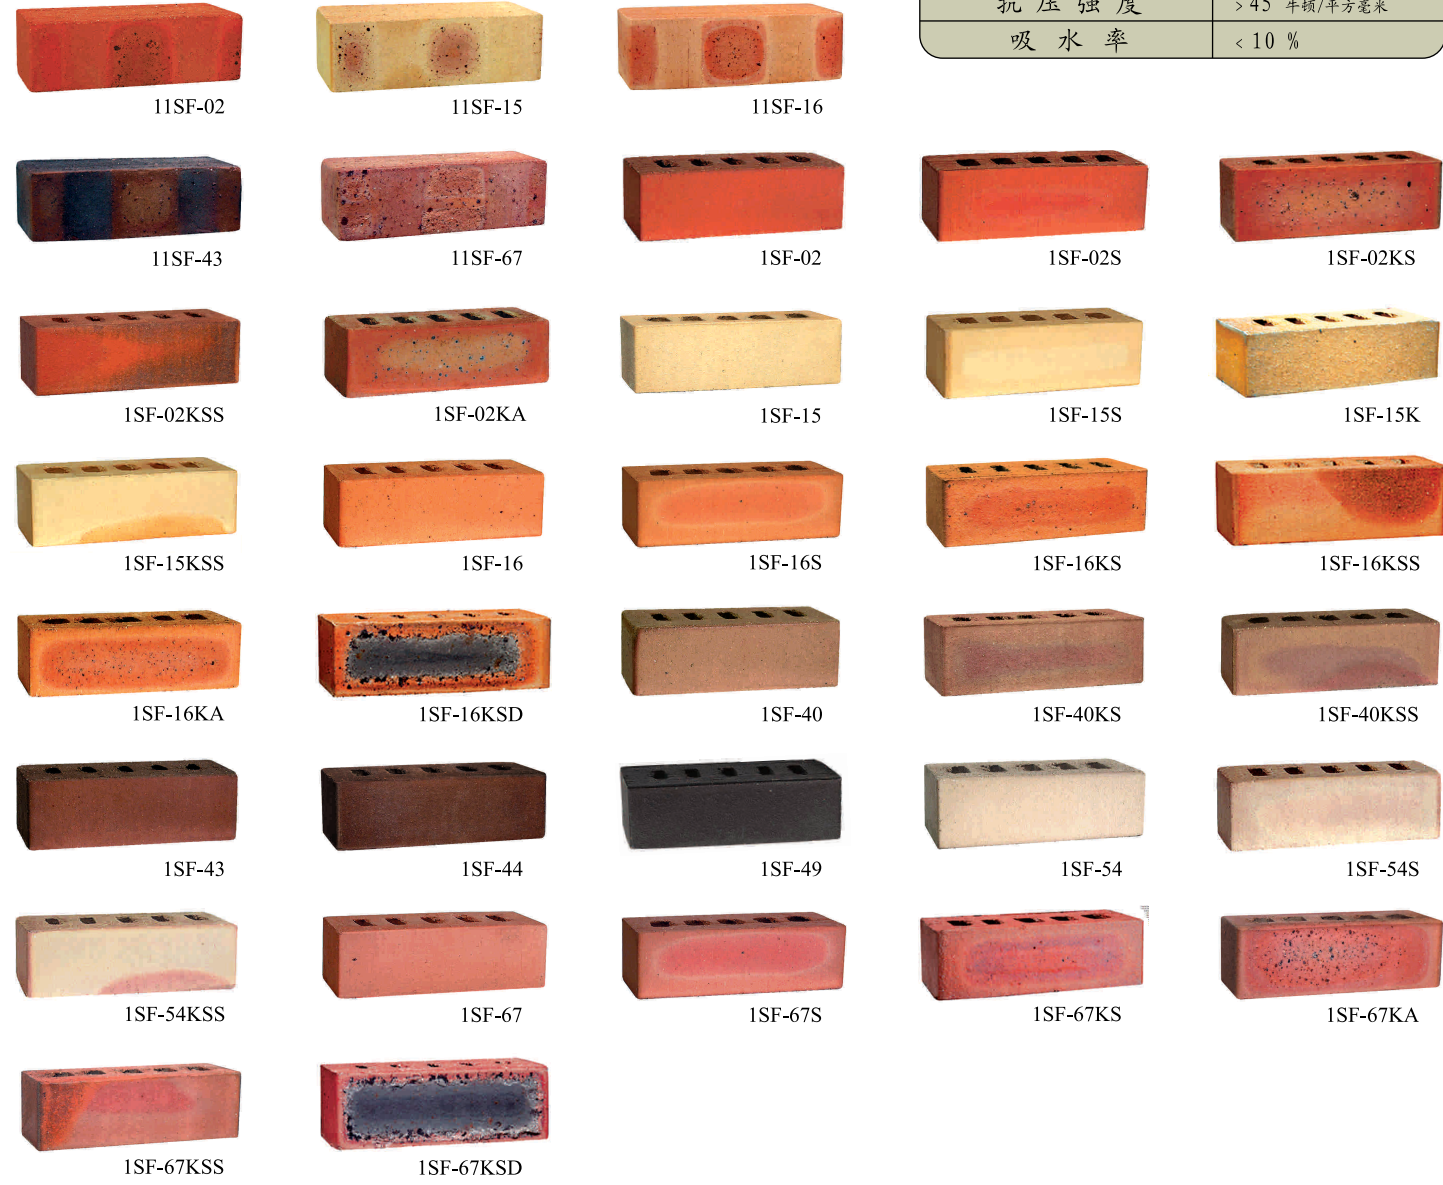

S - Shaded  
K - Clinker  
KS - Clinker Shaded  
KSS - Sunset Clinker  
KA - Antique Clinker  
KSD - Clinker Dark Shaded

备注：产品代码中只有与产品颜色已经标注的字母，使用其他字母将无法指定产品的自然色调

## 滑面面砖系列

赋予您的家居传统陶砖典雅的美感

荣泰砖业所生产的滑面面砖捕捉了陶砖独有的色调与特性，展示了陶砖最精致典雅的一面。

您可以采用这系列的产品来为自己建造一间融合于周围自然环境，具有无限美感又高贵大方的房屋。

产品规格：

尺寸	215(长) x 100(宽) x 67(厚) 毫米
重量	2.30 公斤/块
抗压强度	> 45 牛顿/平方毫米
吸水率	< 10 %