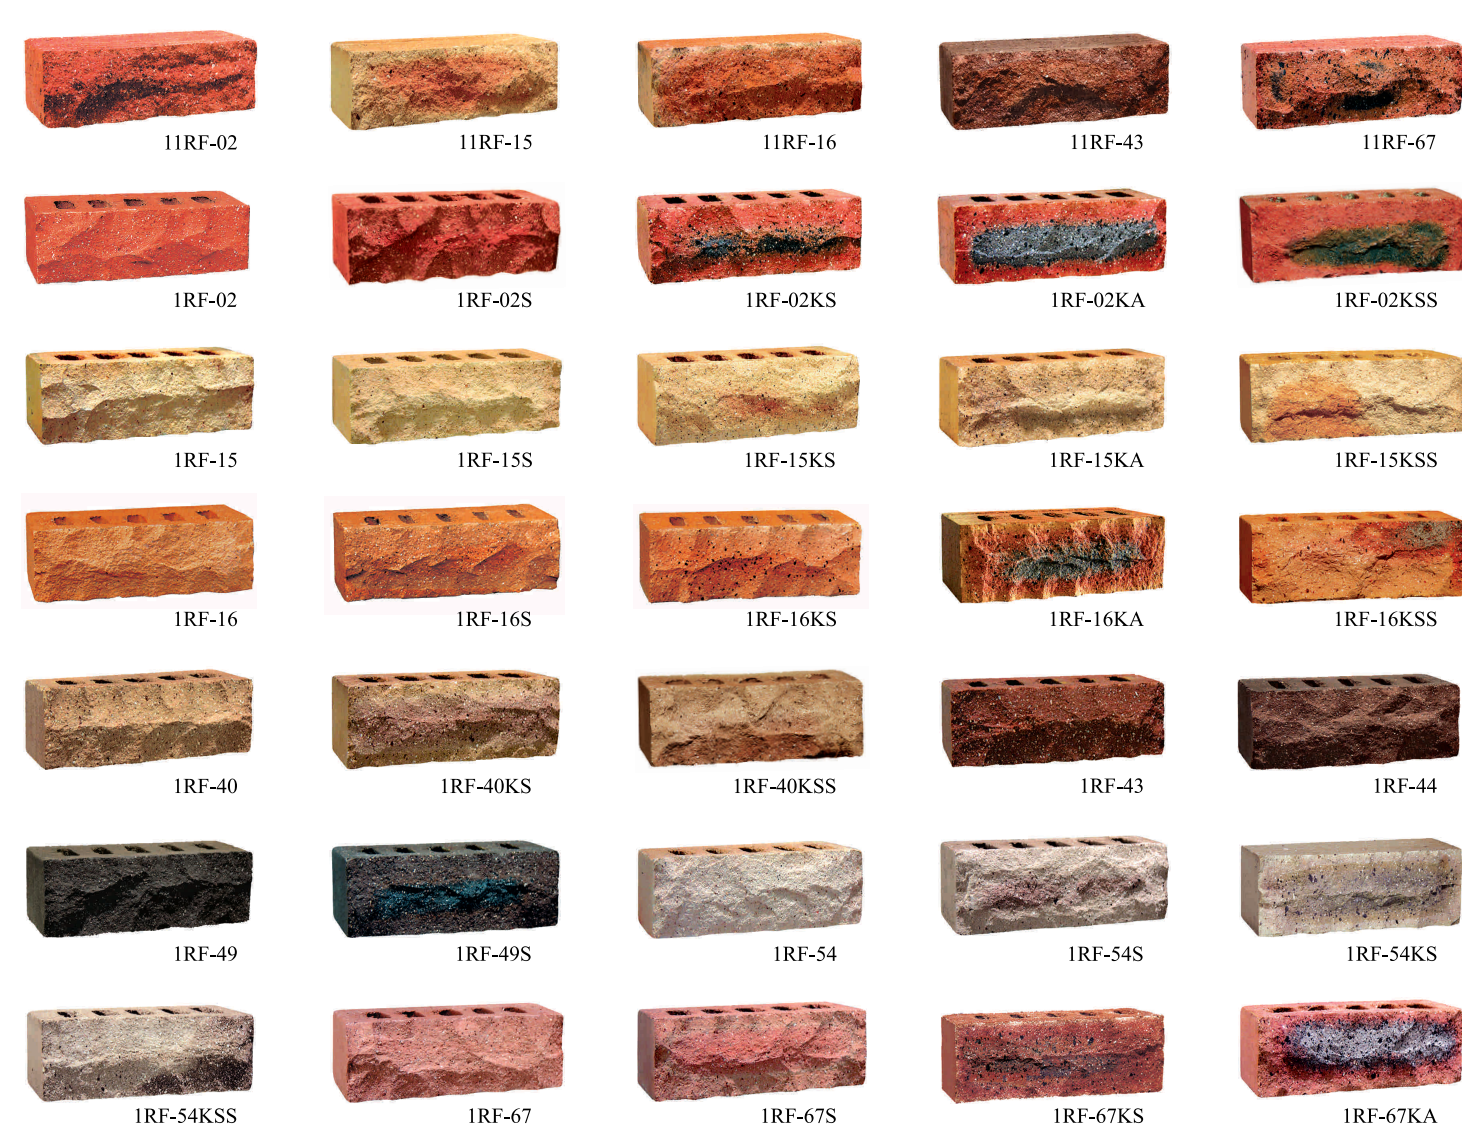

岩纹面面砖系列

粗犷的外貌与柔美的色调的完美结合

融合了岩石那粗犷的表面纹理与陶土天然柔美的色调。美观又富有创意，让您可以轻松创造自然及淳朴大方的家园外貌。

产品规格：

尺寸	215(长) x 90(宽) x 67(厚) 毫米
重量	~2.10 公斤/块
抗压强度	> 45 牛顿/平方毫米
吸水率	< 10 %