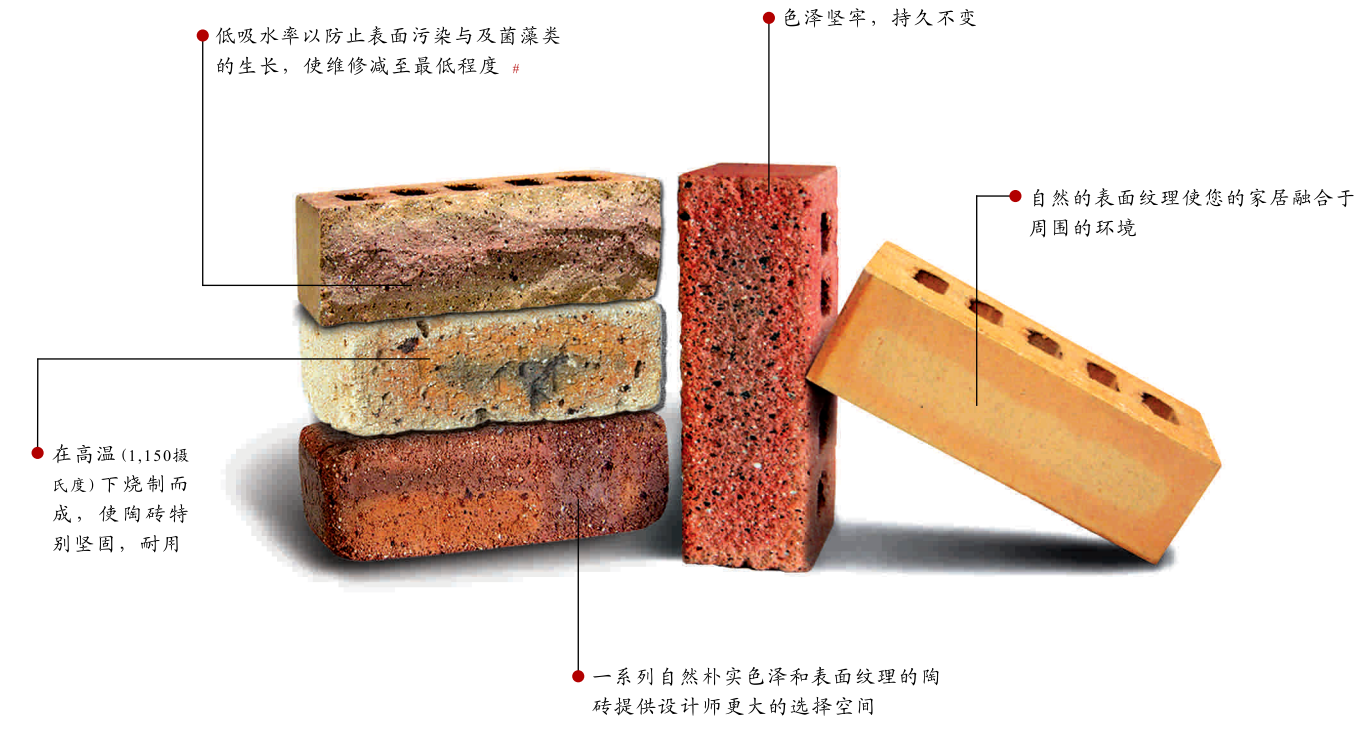

# 荣泰面砖

从大自然创造出永恒的美

荣泰的陶砖是采用最好的粘土和泥岩来制成的。它经过严格的质量管理，以现代化生产技术在高温下烧制而成。所以，荣泰砖业所生产的陶砖所达到的品质标准，绝对值得您的信赖。本公司所生产的陶砖具有以下特征：

- 各种自然朴实的色彩和表面纹理
- 在高温下烧制而成使陶砖特别坚固和耐用
- 低吸水平的表面以防止污染，菌藻类的生长，与及盐份的侵袭使维修成本减至最低
- 颜色多姿多彩而且持久不变
- 自然的色泽与表面纹理使您的家居融合于周围的环境

• 图样仿古面砖及仿古面砖有较高的吸水率与较低的抗压指数

产品代码：(例：S15F02)

第一部分	第二部分	第三部分	第四部分	第五部分
产品类型	表面纹理	尺寸	色调	外形/制造
1 - 面砖 11 - 别墅式砖 2 - 大砖块 3 - 铺路砖 4 - 薄片贴墙砖 41 - 切片薄片贴墙砖 8 - 陶砖配件	SF - 滑面 WC - 梳刺面 SB - 风蚀面 RF - 岩纹面 CB - 圆珠仿古面 TB - 浪浪面 DB - 装饰面 RSB - 荔枝/风蚀面	259 - 长 - 215 毫米(±0.4) 宽 - 100 毫米(±0.4) 厚 - 67 毫米(±0.4)	02 - 红色 15 - 金黄色 16 - 金棕色 40 - 棕色 43 - 棕色 49 - 深棕色 54 - 灰色 67 - 紫红色	SLD 空心 SBN 单外圆 DBN 双外圆 CP 覆瓦 WSL 窗台 VB 通风 CHN 通道 DL 游线形 MC 斜线

S - Shaded  
K - Clinker  
KS - Clinker Shaded  
KSS - Sunset Clinker  
KA - Antique Clinker  
KSD - Clinker Dark Shaded

备注：产品代码中只有与产品颜色已经标注的字母，使用其他字母将无法指定产品的自然色调