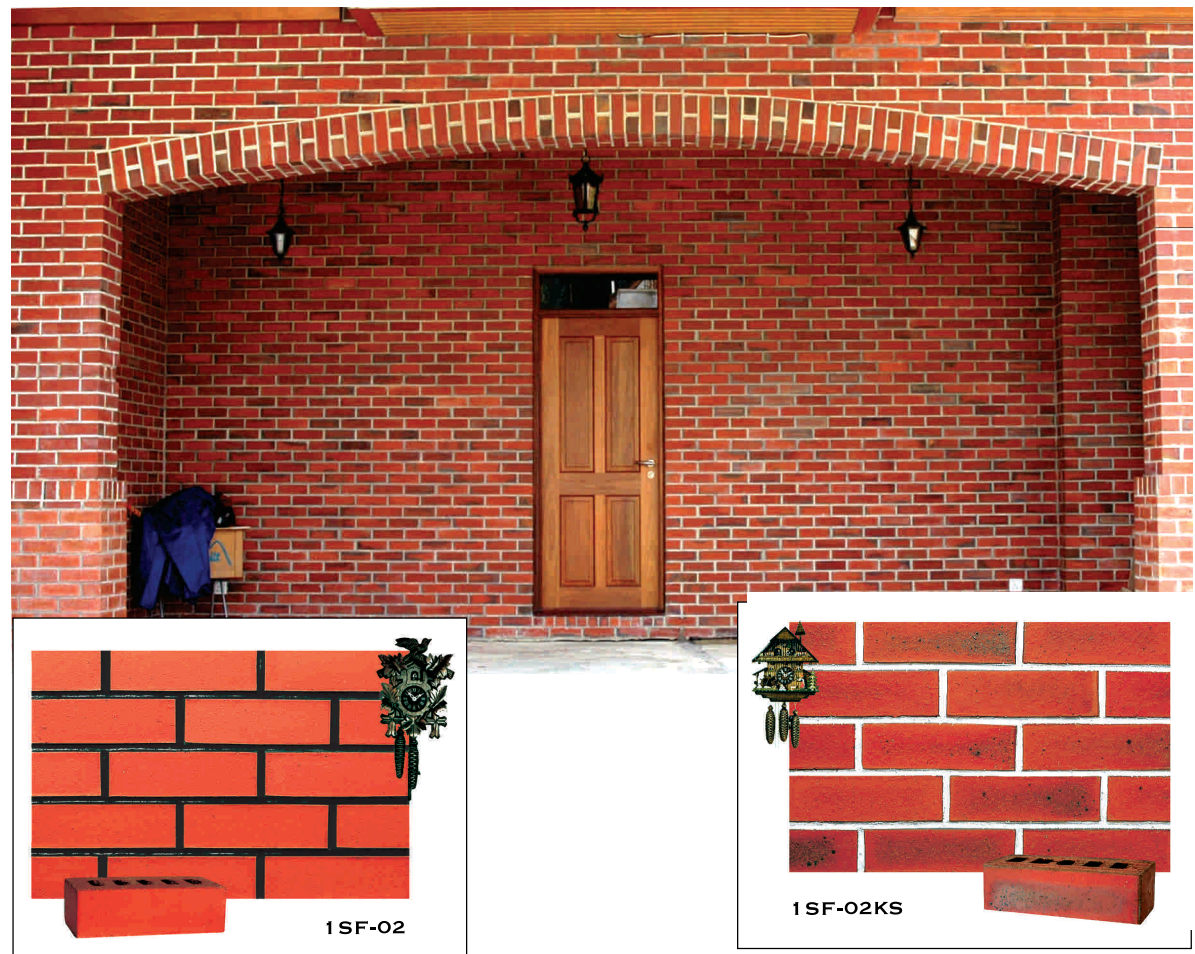

滑面面砖系列

赋予您的家居传统陶砖典雅的美感