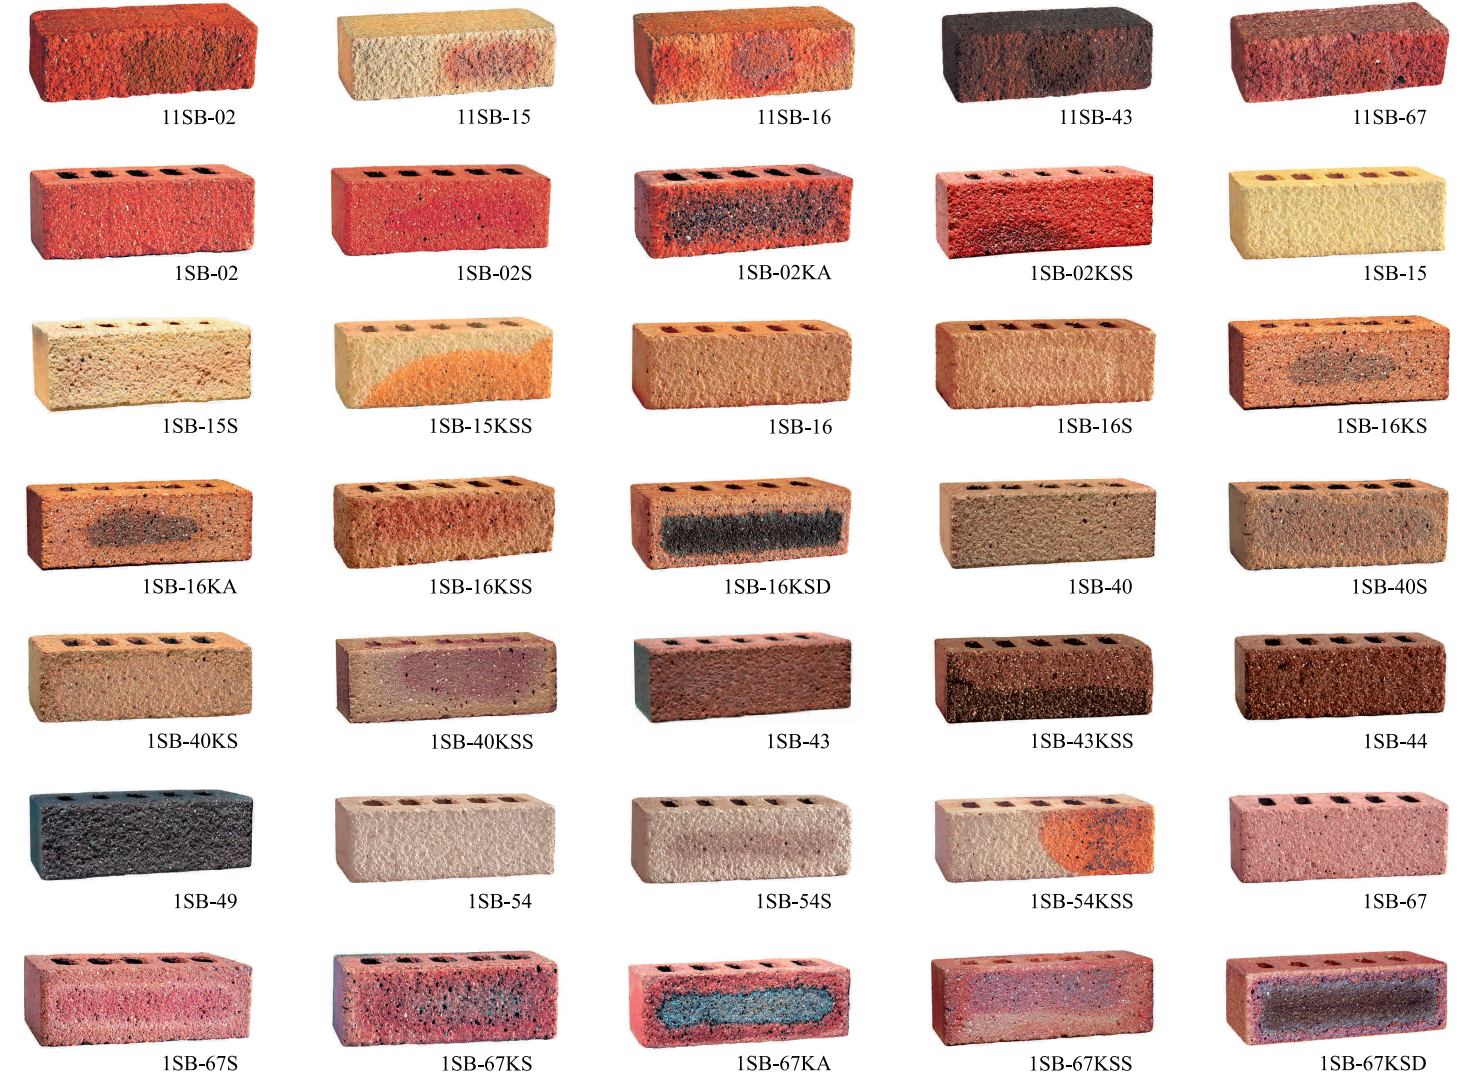

风蚀面面砖系列

历经岁月熏陶的独特的风蚀外貌唤起您对古建筑的历史辉煌的回忆

陶砖的一大特点是它与时俱增的独特风格。荣泰这系列的风蚀面陶砖就是为了捕捉了这些特点而设计的。它除了能将那些古代建筑物独特的风格重新展现在您的眼前，同时使现代的家庭设计里又能增添陶砖古雅的自然色泽。

产品规格：

尺寸	215(长) x 100(宽) x 67(厚) 毫米
重量	2.30 公斤/块
抗压强度	> 45 牛顿/平方毫米
吸水率	< 10 %