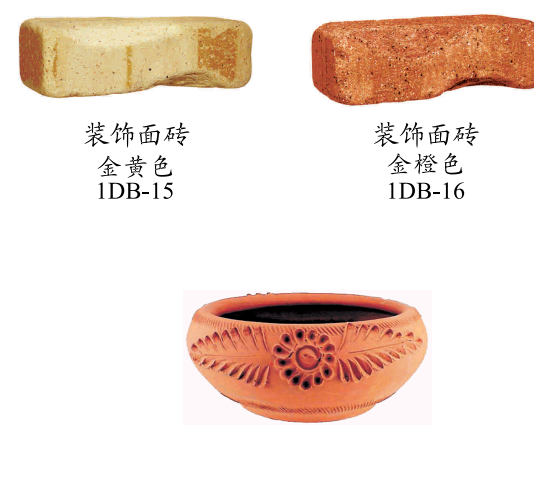

圆缘仿古面砖系列

给您的家居体现出古典建筑的特色

这系列的陶砖是经过特别艺术化处理以体现砖墙历经千古岁月洗礼后的古典特色。它那自然的外形配合了柔美的线条,很好地表现出建筑古朴的风貌。

它有各种从粗扩到柔和的色调来衬托传统或现代的房屋或景色美化的设计要求。

产品规格:

尺寸	215(长) x 100(宽) x ~67(高) 毫米
重量	~2.30 公斤/每片
抗压强度	> 45 牛顿/平方毫米
吸水率	< 10 %

圆缘仿古面砖系列

给您的家居体现出古典建筑的特色

关于荣泰砖业

实现您理想的家园

荣泰砖业有限公司是马来西亚首屈一指,专烧制高档次陶砖的制造商。在荣泰,我们生产各种最上等的陶土烧制品,它们包括:-

- ☐ 面砖
- ☐ 薄片贴墙砖
- ☐ 铺路砖
- ☐ 装饰砖
- ☐ 花园及景观美化砖
- ☐ 异形陶砖及配件等

荣泰的工厂设于马来西亚柔佛州的哥打丁宜。荣泰生产一系列各种颜色及表面纹理的产品,每年的生产量达300,000公吨。产品的表面纹理有滑面,线割粗面,岩纹面,风蚀面,圆缘仿古面等等;颜色方面有白色,金黄色,灰色,褐色,红色,棕色,紫红色及其他各种混合色调。除此之外,我们也为顾客特别生产各种不同形状的陶砖及配件来满足不同的需求。

荣泰的陶砖是采用最上等的陶土和泥器制成的。生产经过严格的品质管理,以现代化生产技术在高温下烧制而成。所以荣泰的产品所达到的高品质标准绝对值得您的信赖。本公司的陶砖有以下的特点:-

- 各种自然朴实的色泽和表面纹理
- 在高温下烧制以达到高抗压,抗磨损及抗腐蚀的性能
- 低吸水性以防止表面污染及霉菌类的生长,使维修费用减至最低
- 持久不变的色泽给予您终生的满足

荣泰的产品适合多方面的用途,如:

- ☐ 各种建筑
- ☐ 室内及室外的设计
- ☐ 花园及景观的美化
- ☐ 自己设计施工

在荣泰,我们坚持不懈地进行生产技术的研发及产品的开发,以确保我们的产品可以达到市场的要求,与这瞬息万变的市场并进。请现在就联络我们吧!我们的职员将会非常乐意协助您。

荣泰砖业也诚邀邀请有实力,有干劲的经销商参与我们一起推销产品及开拓国际市场。

网站: <http://www.claybricks.com>

工厂
Batu 5, Jalan Mawai,
81900 Kota Tinggi,
Johor, Malaysia
Tel: +607 883 4860
Fax: +607 883 4759
email: production@claybricks.com

滚边与手工制面砖系列

Offers a World of Natural Beauty

装饰面砖系列

给您的家居体现出古典建筑的特色

产品规格:

尺寸	215(长) x 100(宽) x ~67(高) 毫米
重量	~2.50 公斤/每片
抗压强度	> 45 牛顿/平方毫米
吸水率	< 10 %

大砖块系列

它突破了砖传统的尺寸,给您更多的选择

以下色泽可供选择:

Offers a World of Natural Beauty

最新产品 - 仿古面砖

陶砖是建筑不可或缺的材料。它有许多的优点,其中最与众不同的是它能够配合环境的与时俱进的自然美感。荣泰这一系列的产品便是发挥了这些特质。它以现代化高科技的生产方式重新将陶砖这独特的气质重新展现出来。

- 每片陶砖都拥有各自独特的自然的质感和色调
- 仿古的表面纹理提供给您设计增添远古砖屋其独特的魅力
- 予于古建筑的特色,同时保留了大自然陶土的色彩

产品规格:

尺寸	215(长) x 100(宽) x ~67(高) 毫米
重量	~2.50 公斤/每片
抗压强度	> 45 牛顿/平方毫米
吸水率	< 12 %

面砖配件

我们也为顾客特别生产各种不同形状的陶砖配件来满足个人在设计上不同的需求

Offers a World of Natural Beauty