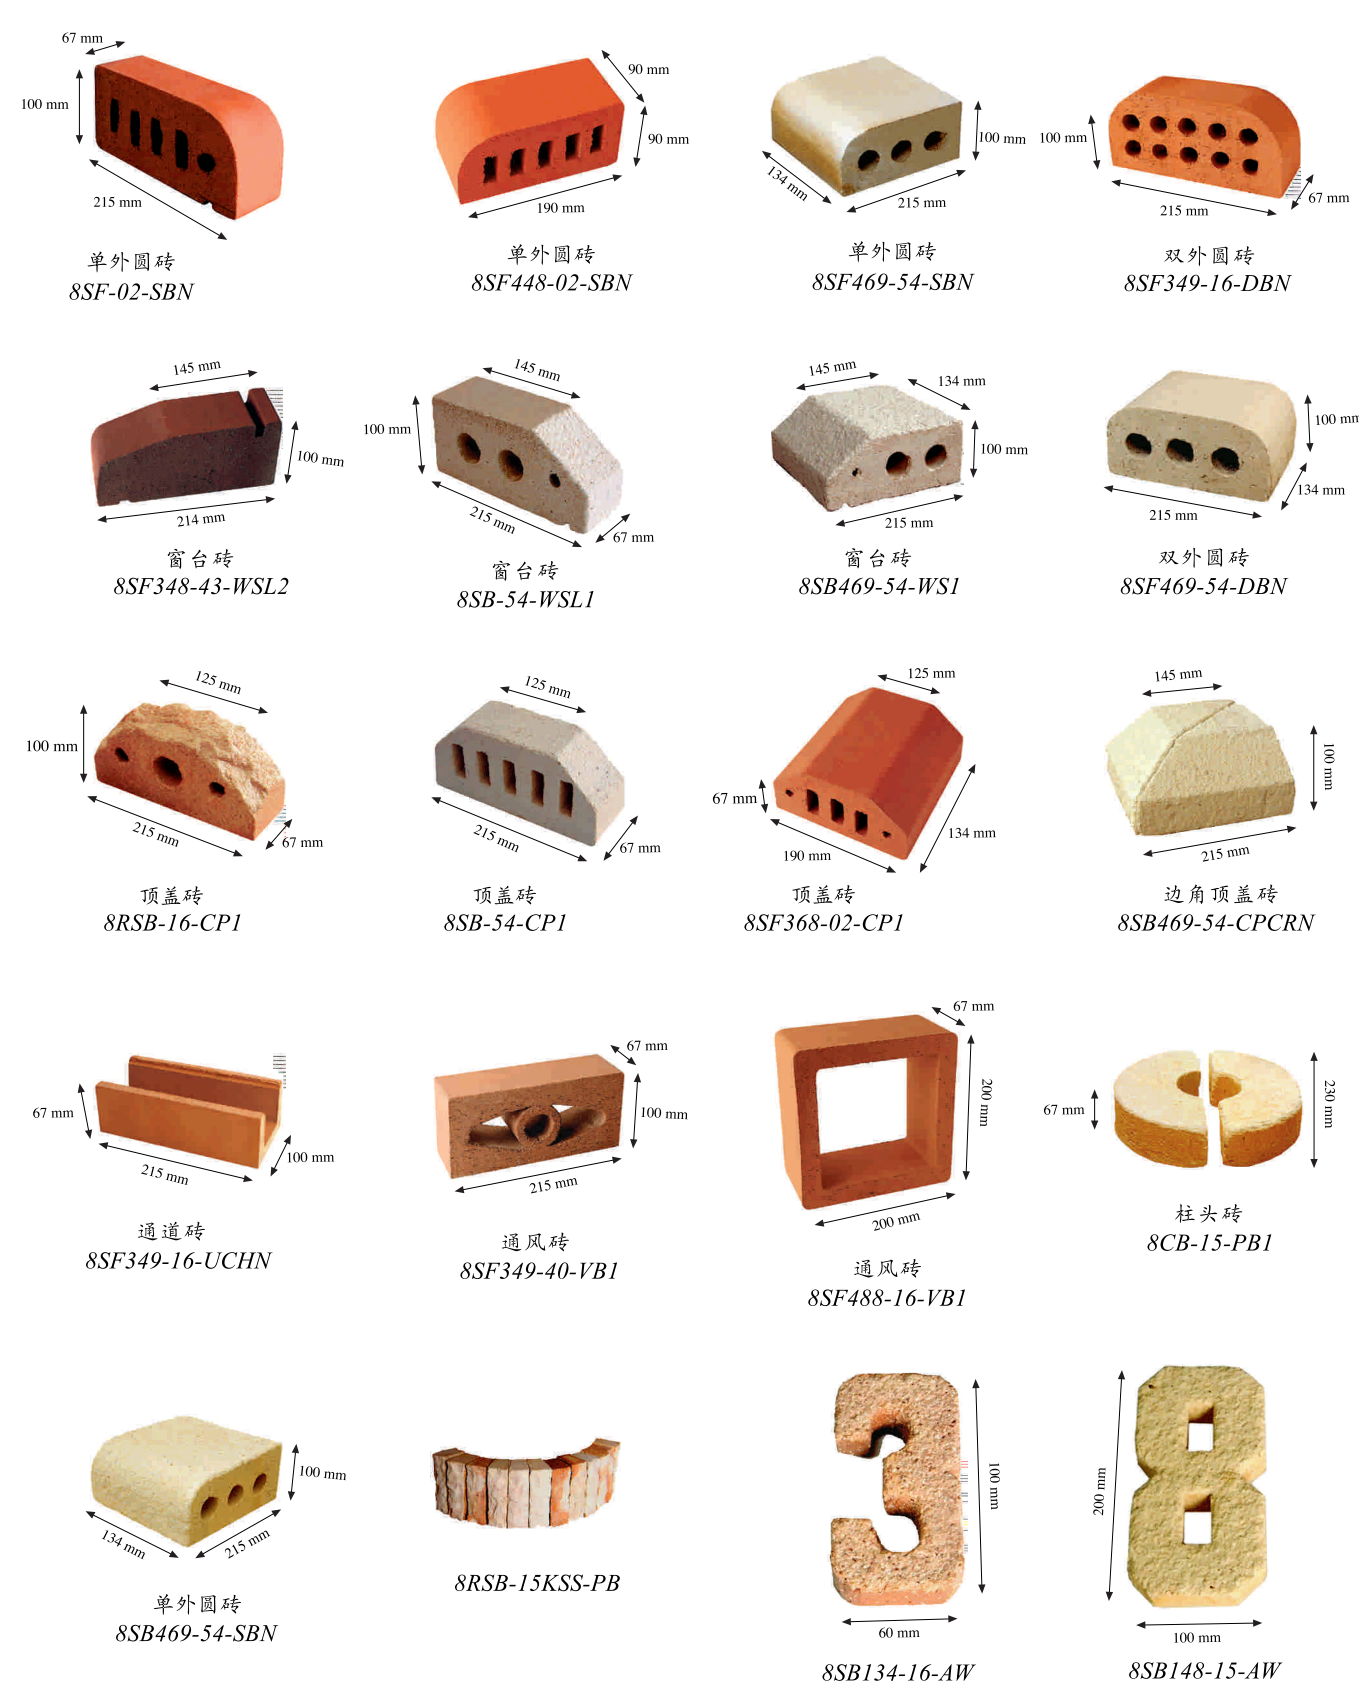

面砖配件

我们也为顾客特别生产各种不同形状的陶砖配件来满足个人在设计上不同的需求

Offers a World of Natural Beauty