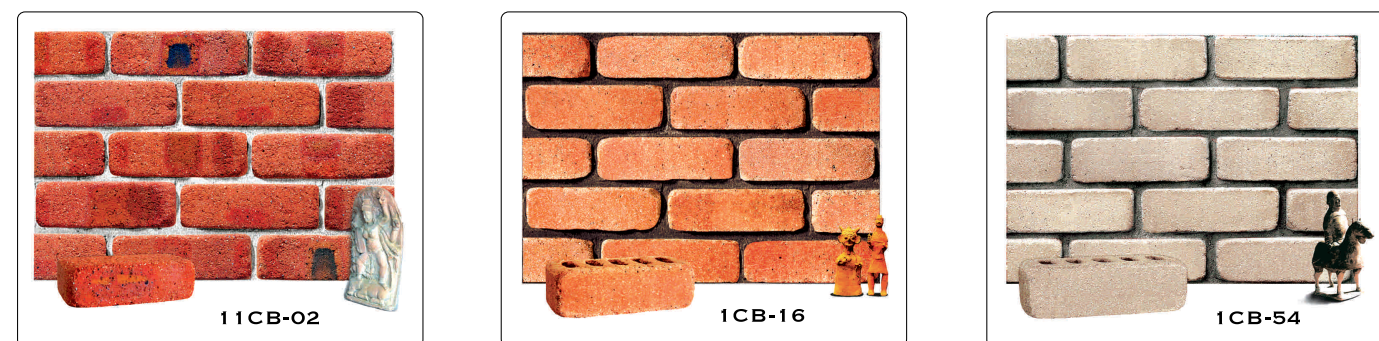

圆缘仿古面砖系列

给您的家居体现出古典建筑的特色