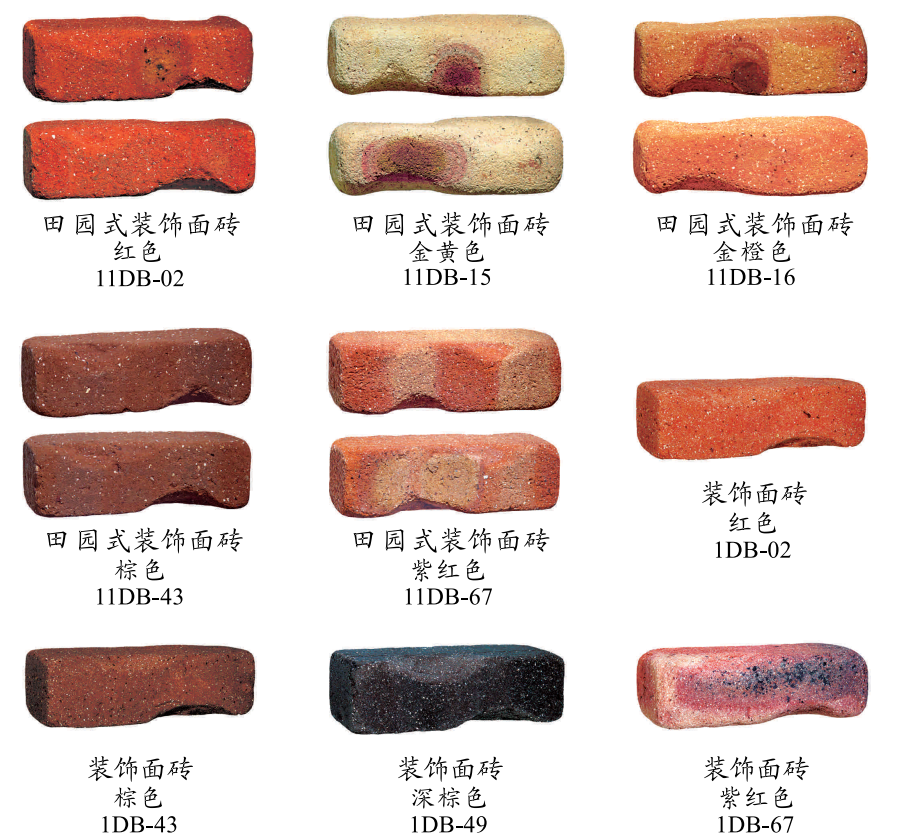

装饰面砖系列

给您的家居体现出古典建筑的特色

产品规格:

尺寸	215(长) x 100(宽) x ~67(高) 毫米
重量	~2.50 公斤/每片
抗压强度	> 45 牛顿/平方毫米
吸水率	< 10 %